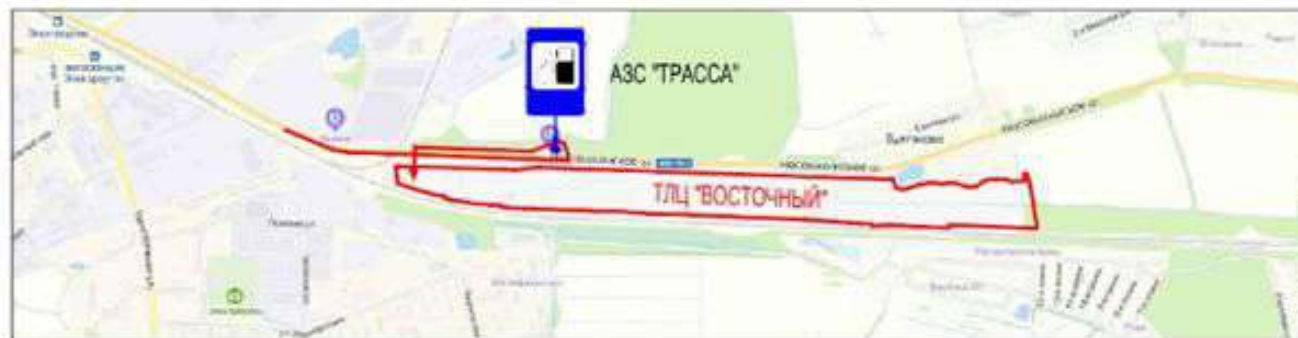

СХЕМА

Проезда на территорию Терминально-Логистического центра "Восточный"

ООО "ОБЛТРАНСТЕРМИНАЛ"
Московская область, Ногинский р-н, Носовихинское
шоссе, 26-й км (правая сторона), вблизи г. Электроугли.

Перекресток со светофором напротив АЗС "ТРАССА"
№23, повернуть налево, далее в соответствии с
указателями.